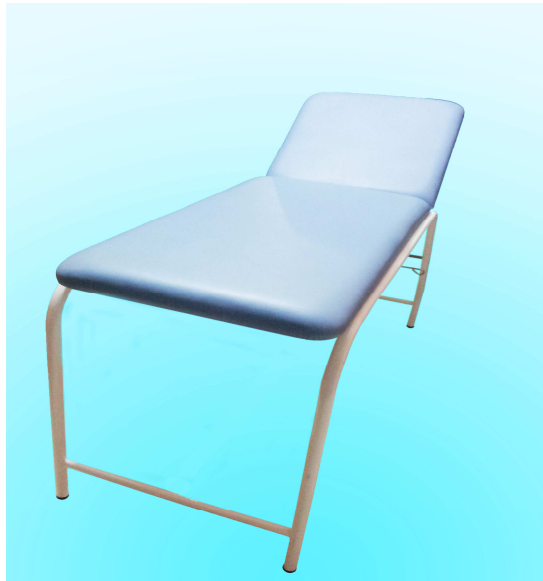

Table D'examen Peinte

Réf : TEP 005

- Bâtie en tube rond en acier, peinture époxy
- Amovibles en trois positions.
- Tête articulée par système auto bloquant.
- Revêtement en semi cuir lavable.
- Dimensions : Longueur : 180 cm
Largeur : 60 cm
Hauteur : 85 cm