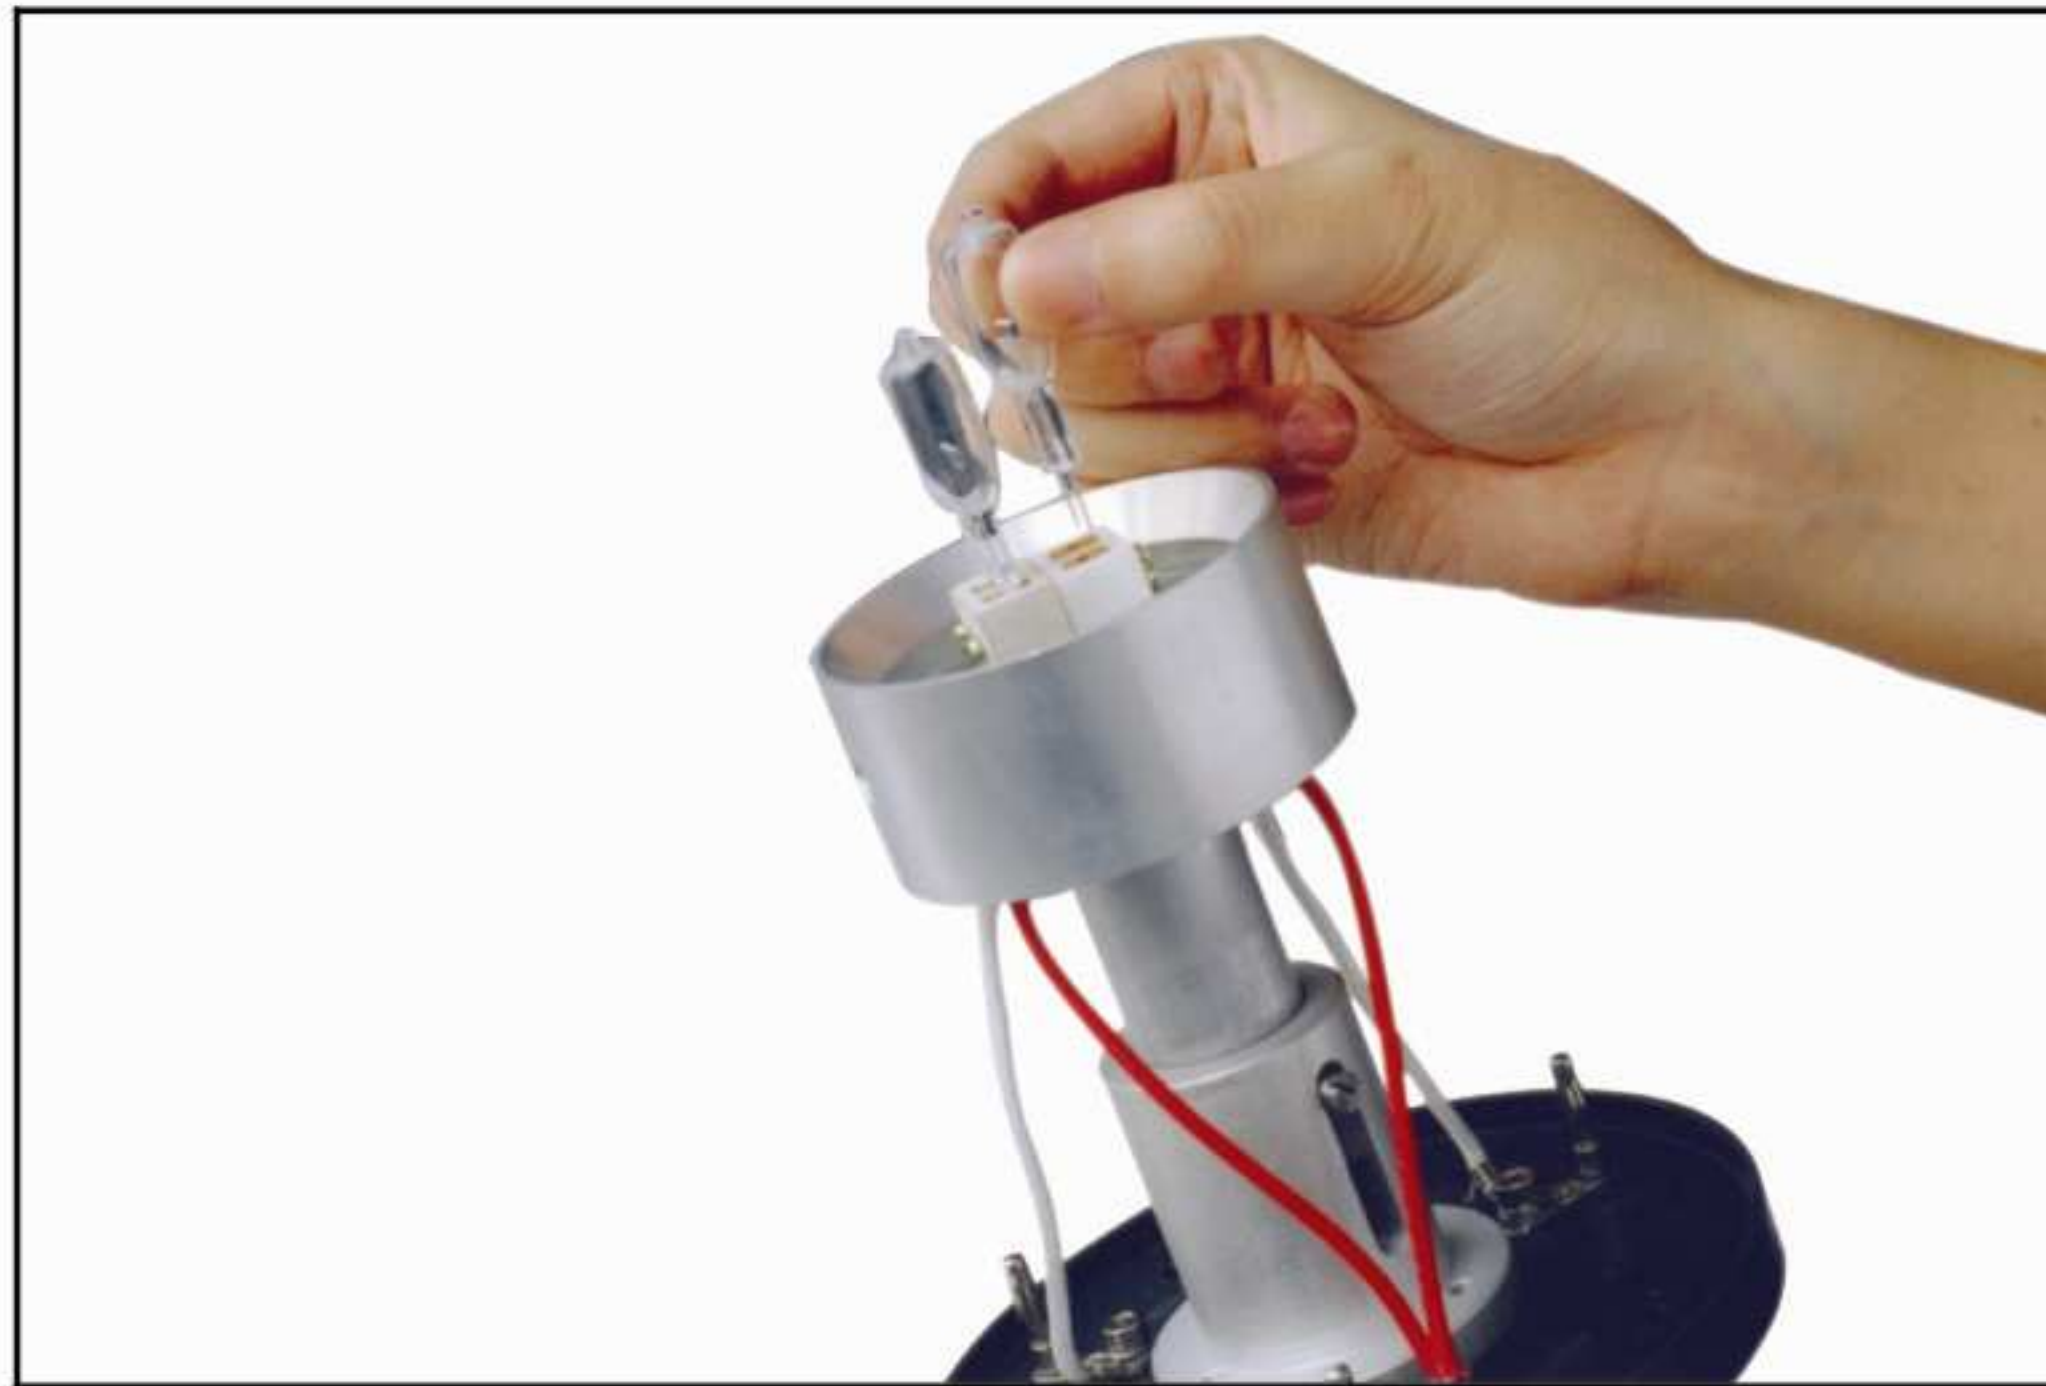

Pour les urgences et salles d'opération

Flexibilité et fiabilité uniques

SCIALYTIQUE MOBILE PARABOLIQUE D-500 AVEC BATTERIE

Technical specifications:

Illumination	60.000Lux
Color temperature	4.250 +/- 500K
Field diameter	>120mm
Lamp	110W
Satellite diameter	500mm
Field deep	>700mm
CRI	96(Ra)
Increasing of the temperature in surgery area	<10°C
IR filter	
Increasing of the temperature at the patient head	<2°C
Power supply	220V /50Hz/400W alternatively: 110V / 60Hz

Specifications techniques:

Clareté d'éclairage	60.000Lux
Couleur de la température	4.250+/-500k
Diametre de la tache de lumière	>120mm
Puissance	110W
Diametre du satellite	500mm
Profondeur de l'éclairage	>700mm
CRI	96(Ra)
Imontée de température sur le champs opératoire avec filtre IF	<10°C
Montée de température sur patient	<2°C
Alimentation électrique	220v / 50Hz / 400w alternative; 110v / 60Hz